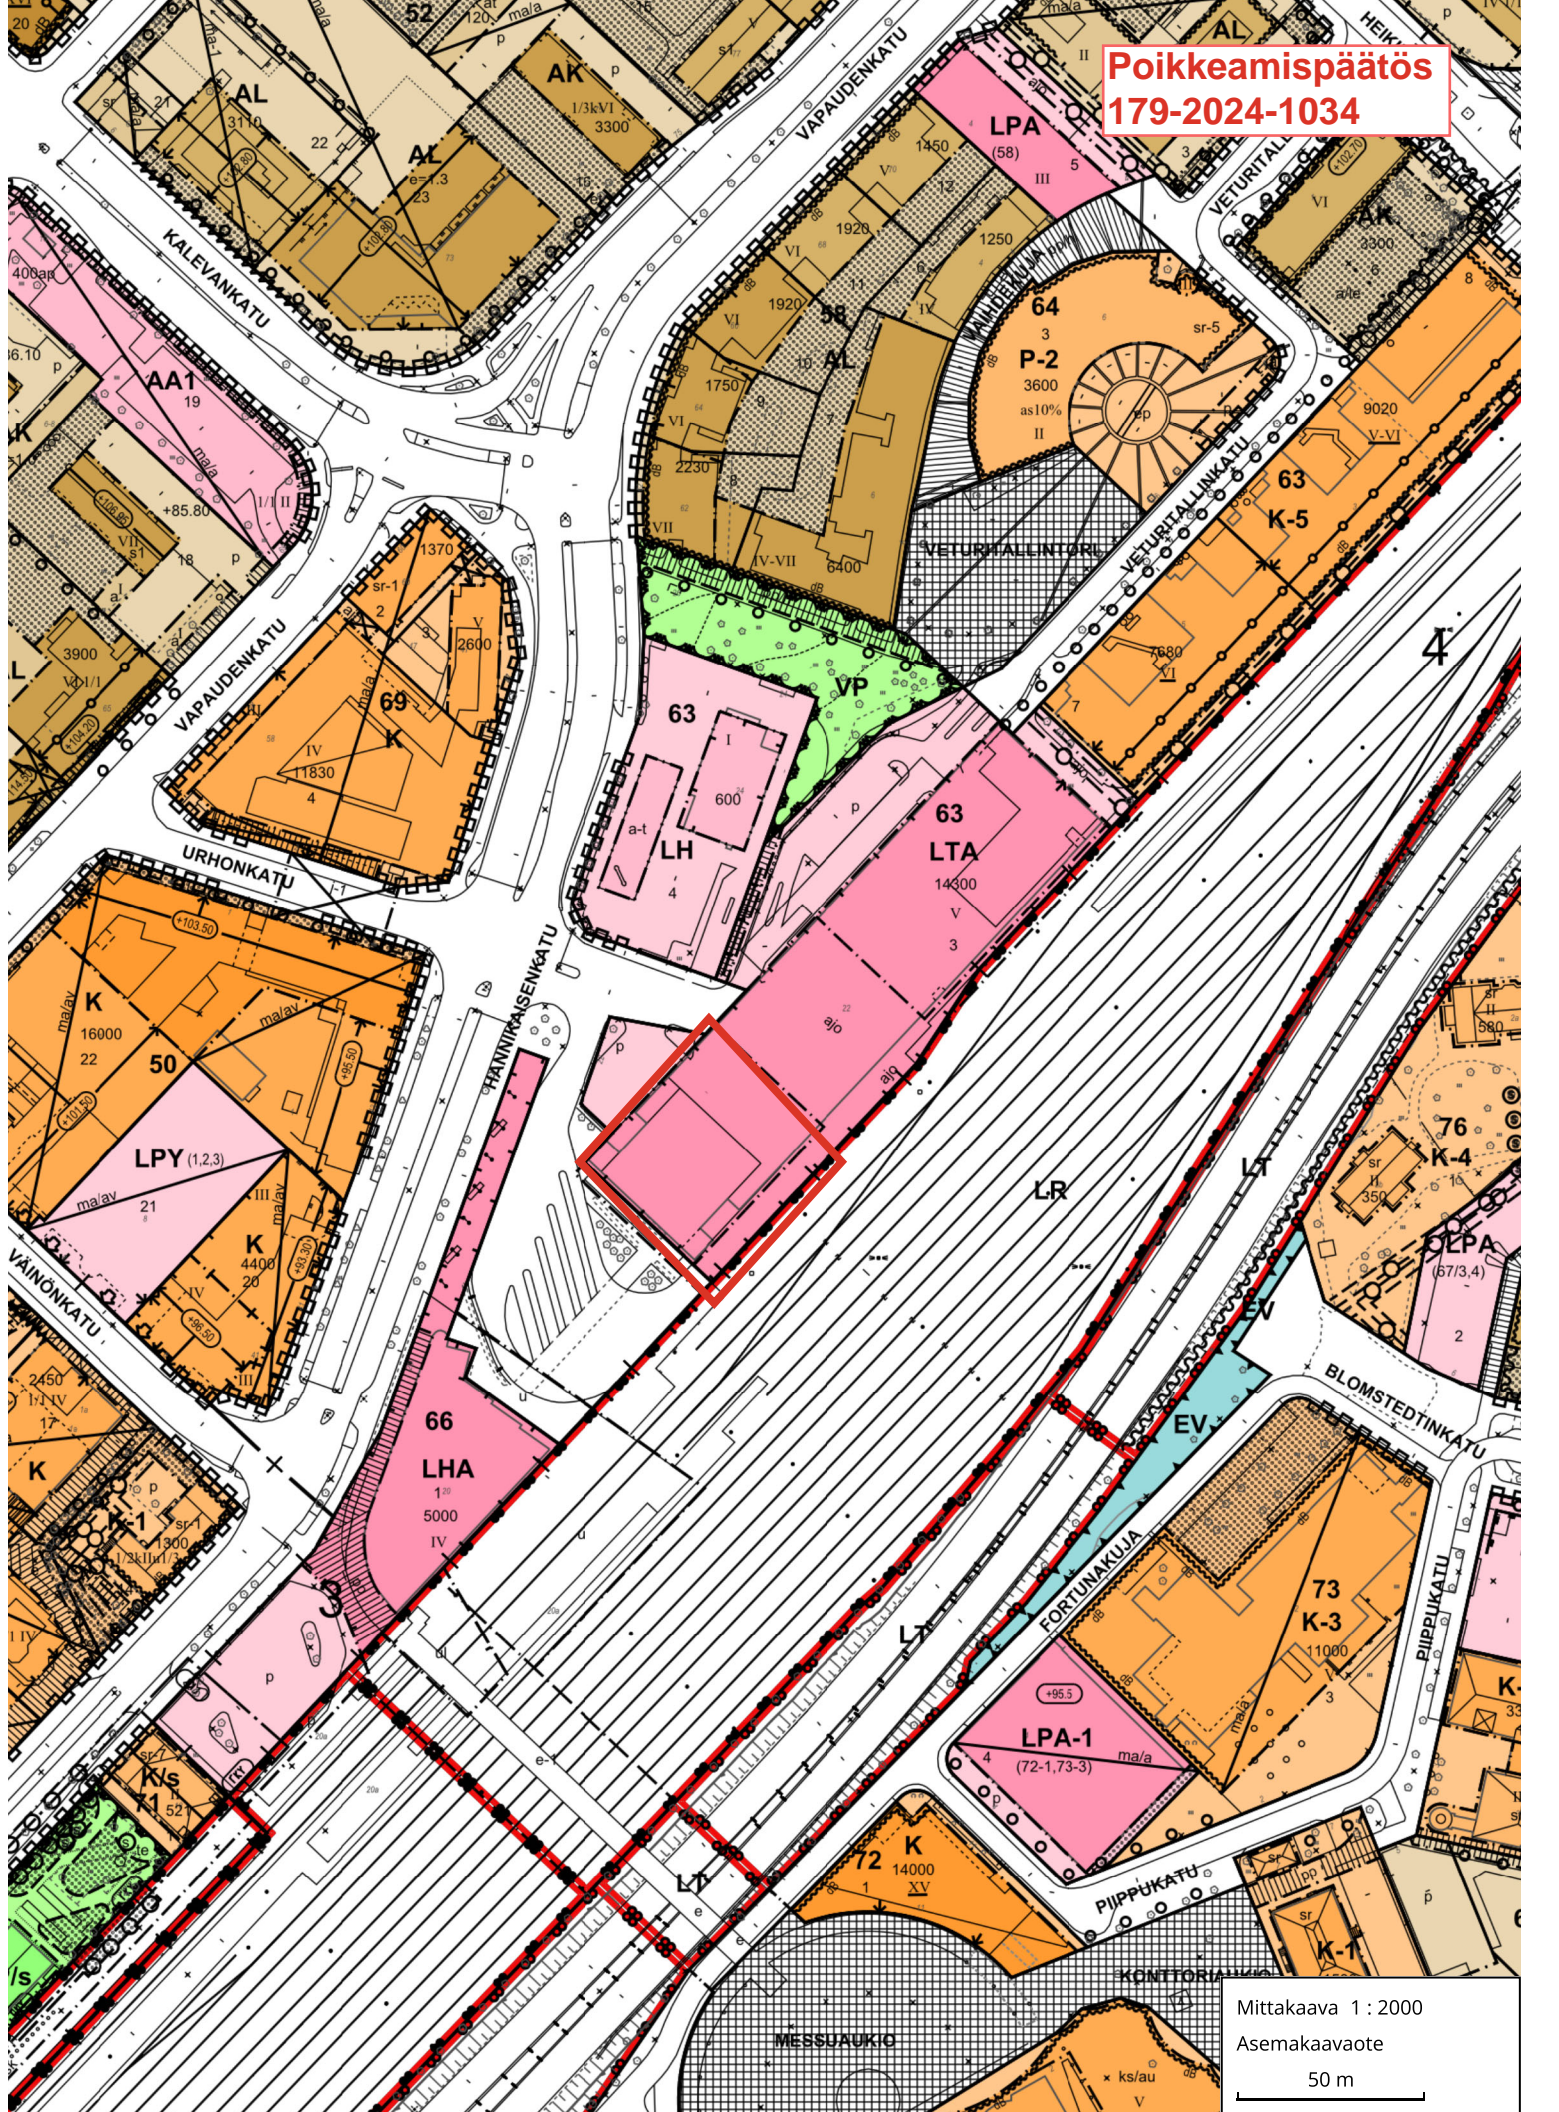

TAULUMÄKI

Poikkeamispäätös
179-2024-1034

Kangas

Oulu
Kokkola

TOURULA

PUISTOLA

HARJU

Helsinki
Lahti

Ylistönrinne

Mittakaava 1 : 10000

Sijaintikartta

300 m

**Poikkeamispäätös
179-2024-1034**

Mittakaava 1 : 2000
Asemakaavaote
50 m